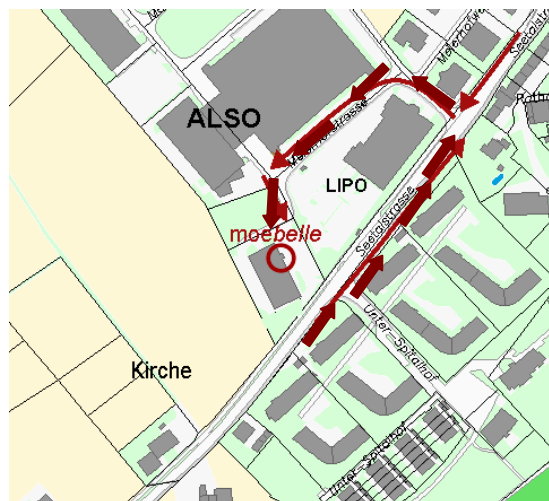

Autobahn A2, Ausfahrt Emmen Süd, Richtung Emmen / Emmen-Dorf (auch Hochdorf / Zug / Zürich) auf der Seetalstrasse; Einfahrt Gewerbegebiet Meierhof / Lipo Möbel. Das Gewerbegebäude befindet sich vis à vis des Parkplatz Lipo. Parkplätze direkt vor dem Eingang Meierhofstrasse 9a. Unsere Ausstellungsräume sind in der ersten Etage im hinteren Teil des Hauses (gegen Also). Für Rollstühle und Kinderwagen kann der grosse Lift benutzt werden. (Bitte dazu bei moebelle klingeln, da der Lift nur mit Schlüssel bedient werden kann.)

Bei GPS Navigationssystemen geben Sie Helfensteinstrasse oder Meierhofweg ein.

moebelle gmbh
Meierhofstrasse 9a
6032 Emmen

Tel. 041 / 322 0666

Öffnungszeiten:

Dienstag bis Freitag:

09.00 bis 12.00 und 13.30 bis 18.30