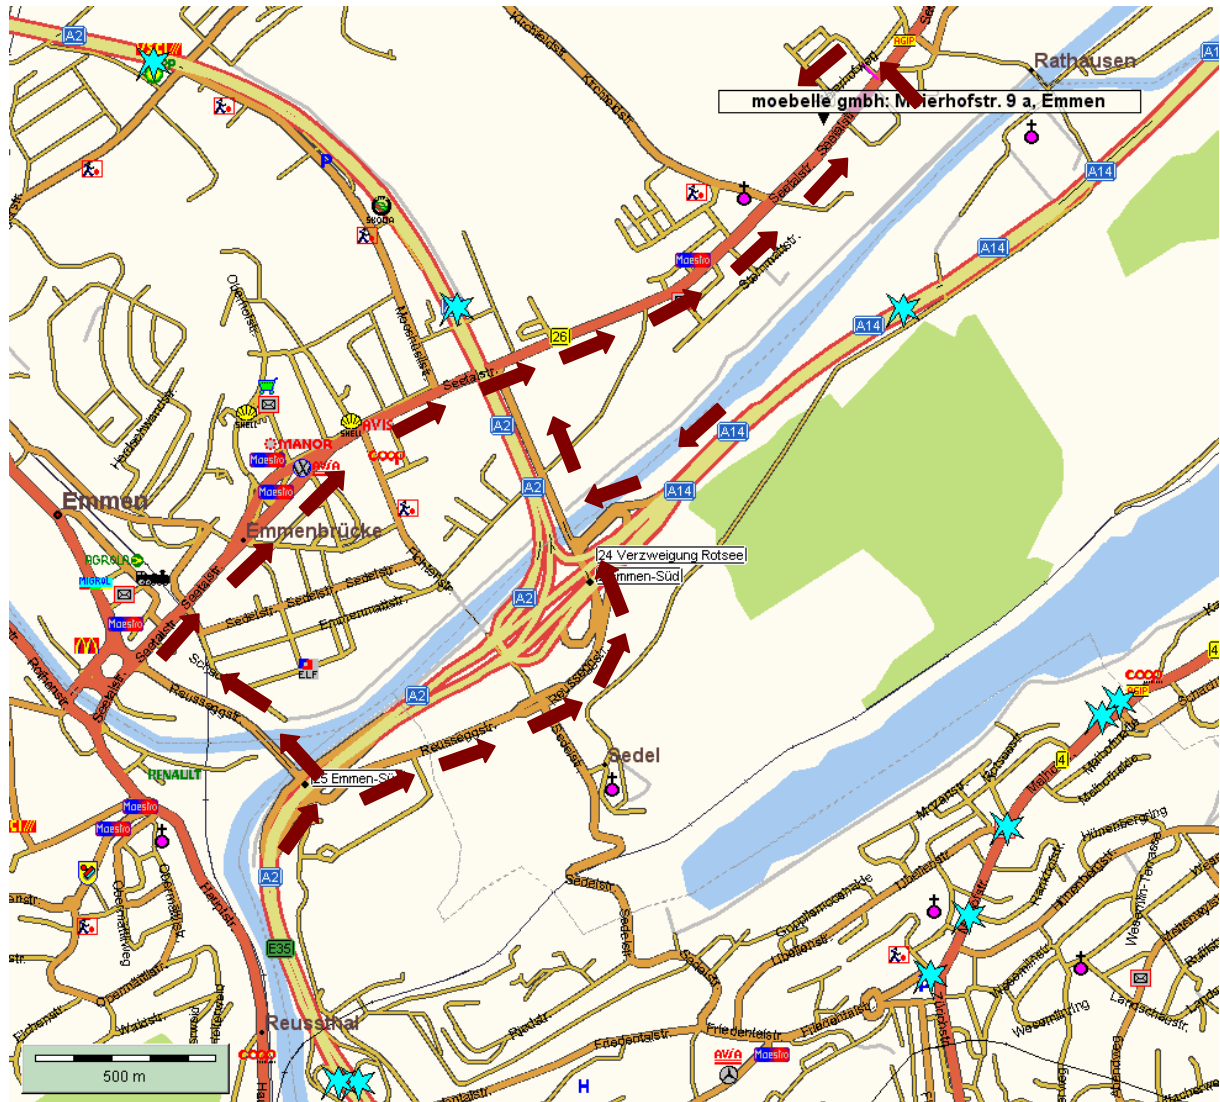

Autobahn A2, Ausfahrt Emmen Süd, Richtung Emmen / Emmen-Dorf (auch Hochdorf / Zug / Zürich) auf der Seetalstrasse; Einfahrt Gewerbegebiet Meierhof / Lipo Möbel. Das Gewerbegebäude befindet sich vis à vis des Parkplatz Lipo. Parkplätze direkt vor dem Eingang Meierhofstrasse 9a. Unsere Ausstellungsräume sind in der ersten Etage im hinteren Teil des Hauses (gegen Also). Für Rollstühle und Kinderwagen kann der grosse Lift benutzt werden. (Bitte dazu bei moebelle klingeln, da der Lift nur mit Schlüssel bedient werden kann.)

Bei GPS Navigationssystemen geben Sie Helfensteinstrasse oder Meierhofweg ein.

moebelle gmbh
Meierhofstrasse 9a
6032 Emmen

Tel. 041 / 322 0666

Öffnungszeiten:

Dienstag bis Freitag:

09.00 bis 12.00 und 13.30 bis 18.30